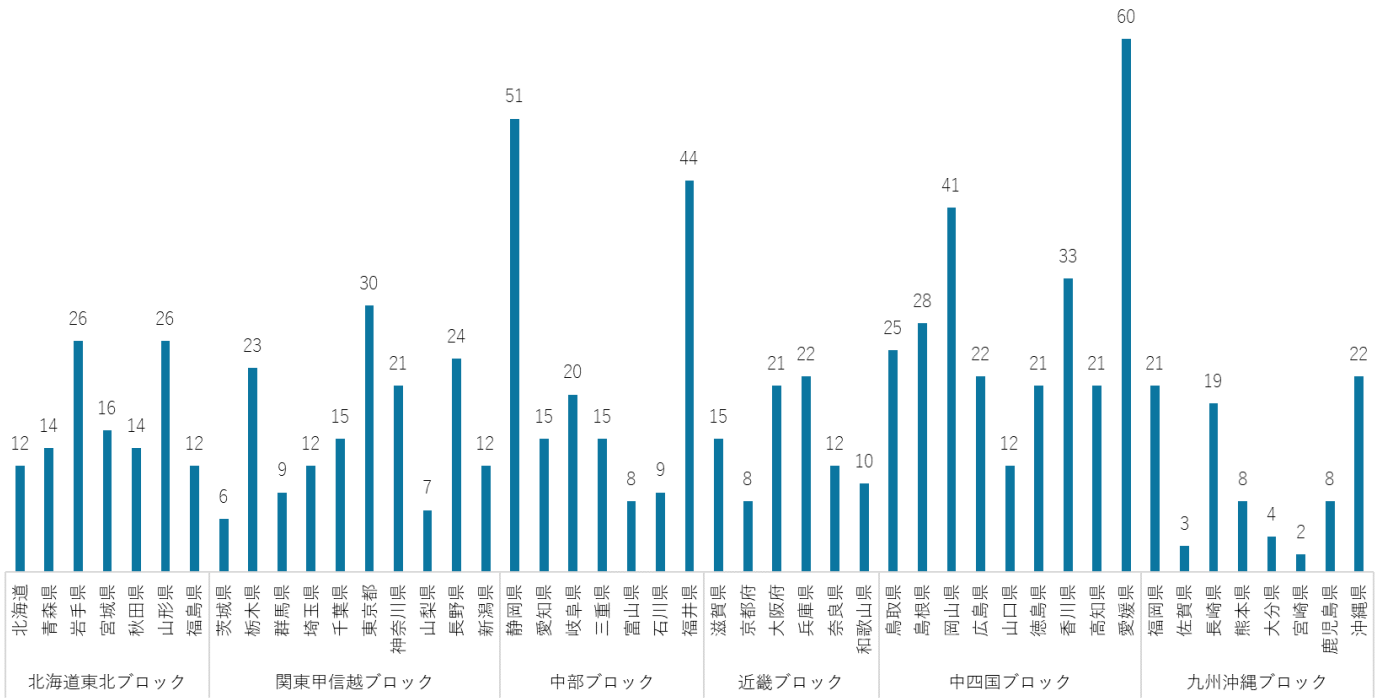

ブロック	都道府県	会員数 R6.6月	7/4 (火) 投票数	投票率	モチーフ案 1位/2位 ※同票あり
北海道東北ブロック	北海道	851	12	1.4%	ジンギスカン
	青森県	188	14	7.4%	ねぶた (ねぶた祭り)
	岩手県	226	26	11.5%	南部鉄器・さんさ踊り
	宮城県	567	16	2.8%	伊達政宗
	秋田県	193	14	7.2%	なまはげ
	山形県	289	26	9.0%	さくらんぼ
	福島県	425	12	2.8%	赤べこ
関東甲信越ブロック	茨城県	507	6	1.1%	水戸黄門/納豆
	栃木県	375	23	6.1%	いちご
	群馬県	340	9	2.6%	草津温泉
	埼玉県	1256	12	0.9%	時の鐘
	千葉県	1189	15	1.3%	落花生/ピーナッツ
	東京都	2284	30	1.3%	東京タワー/スカイツリー
	神奈川県	1557	21	1.3%	シュウマイ/中華街/みなとみらい
	山梨県	180	7	3.9%	武田信玄
	長野県	478	24	5.0%	りんご
	新潟県	403	12	3.0%	朱鷺
中部ブロック	静岡県	701	51	7.3%	富士山
	愛知県	1421	15	1.0%	金のシャチホコ
	岐阜県	340	20	5.9%	さるぼほ/鮎 (同票)
	三重県	381	15	3.9%	伊勢海老/伊勢神宮
	富山県	177	8	4.5%	ホタルイカ
	石川県	219	9	4.1%	鼓門
	福井県	140	44	31.4%	恐竜
近畿ブロック	滋賀県	292	15	5.1%	琵琶湖
	京都府	543	8	1.5%	金閣寺
	大阪府	1696	21	1.2%	たこやき
	兵庫県	1005	22	2.2%	姫路城/甲子園
	奈良県	260	12	4.6%	鹿
	和歌山県	148	10	6.8%	梅
中四国ブロック	鳥取県	146	25	17.1%	梨
	島根県	159	28	17.6%	出雲大社
	岡山県	596	41	6.9%	桃太郎/桃
	広島県	689	22	3.2%	もみじ饅頭
	山口県	232	12	5.2%	ふぐ
	徳島県	192	21	10.9%	阿波踊り
	香川県	313	33	10.5%	うどん
	高知県	205	21	10.2%	カツオ
	愛媛県	340	60	17.6%	みかん
九州沖縄ブロック	福岡県	981	21	2.1%	明太子
	佐賀県	128	3	2.3%	バルーン(気球)
	長崎県	220	19	8.6%	龍踊り/平和記念像/カステラ (同票)
	熊本県	538	8	1.5%	からしれんこん/熊本城/イルカ (同票)
	大分県	383	4	1.0%	温泉
	宮崎県	172	2	1.1%	マンゴー
	鹿児島県	406	8	2.0%	桜島
	沖縄県	387	22	5.7%	シーサー

都道府県別 投票数 2024年7月4日時点

都道府県別 投票率 2024年7月4日時点