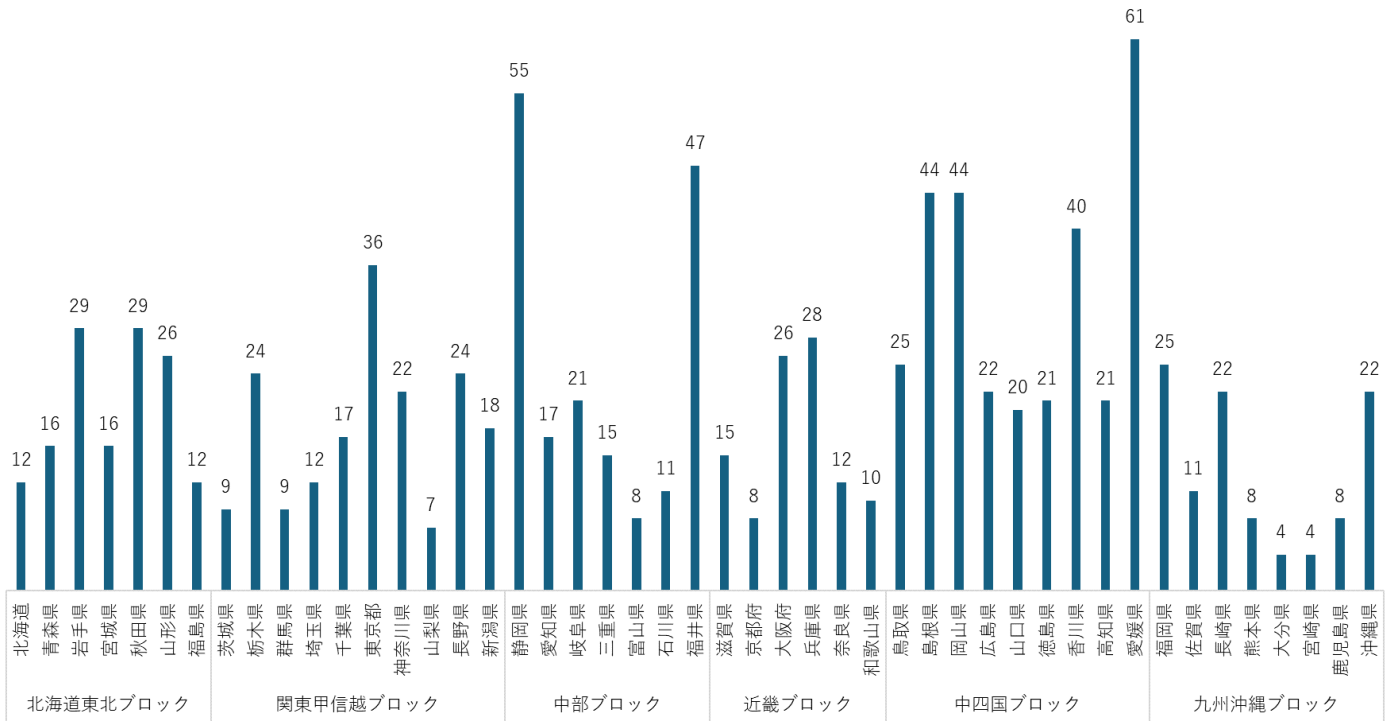

目標 **10,000**人 現在 (7/10) **993**人

ブロック	都道府県	会員数 R6.6月	7/10 (水) 集計	投票率	モチーフ案 1位/2位 ※同票あり 赤字は前回速報から変動があったコラボ案
北海道東北ブロック	北海道	851	12	1.4%	ジンギスカン
	青森県	188	16	8.5%	ねぶた (ねぶた祭り)
	岩手県	226	29	12.8%	南部鉄器・さんさ踊り
	宮城県	567	16	2.8%	伊達政宗
	秋田県	193	29	15.0%	なまはげ/秋田犬/きりたんぼ
	山形県	289	26	9.0%	さくらんぼ
	福島県	425	12	2.8%	赤べこ
関東甲信越ブロック	茨城県	507	9	1.8%	水戸黄門/牛久大仏
	栃木県	375	24	6.4%	いちご
	群馬県	340	9	2.6%	草津温泉
	埼玉県	1256	12	1.0%	時の鐘
	千葉県	1189	17	1.4%	落花生/ピーナッツ
	東京都	2284	36	1.6%	東京タワー/スカイツリー (同票)
	神奈川県	1557	22	1.4%	シュウマイ/中華街/みなとみらい
	山梨県	180	7	3.9%	武田信玄
	長野県	478	24	5.0%	りんご
新潟県	403	18	4.5%	笹団子/朱鷺 (同票)	
中部ブロック	静岡県	701	55	7.8%	富士山
	愛知県	1421	17	1.2%	金のシャチホコ
	岐阜県	340	21	6.2%	さるぼぼ/鮎 (同票)
	三重県	381	15	3.9%	伊勢海老/伊勢神宮
	富山県	177	8	4.5%	ホタルイカ
	石川県	219	11	5.0%	鼓門
	福井県	140	47	33.6%	恐竜
近畿ブロック	滋賀県	292	15	5.1%	琵琶湖
	京都府	543	8	1.5%	金閣寺
	大阪府	1696	26	1.5%	たこやき
	兵庫県	1005	28	2.8%	姫路城/甲子園
	奈良県	260	12	4.6%	鹿
	和歌山県	148	10	6.8%	梅
中四国ブロック	鳥取県	146	25	17.1%	梨
	島根県	159	44	27.7%	出雲大社
	岡山県	596	44	7.4%	桃太郎/桃
	広島県	689	22	3.2%	もみじ饅頭
	山口県	232	20	8.6%	ふぐ
	徳島県	192	21	10.9%	阿波踊り
	香川県	313	40	12.8%	うどん
	高知県	205	21	10.2%	カツオ
	愛媛県	340	61	17.9%	みかん
九州沖縄ブロック	福岡県	981	25	2.5%	明太子
	佐賀県	128	11	8.6%	ムツゴロウ
	長崎県	220	22	10.0%	龍踊り/平和記念像/カステラ (同票)
	熊本県	538	8	1.5%	からしれんこん/熊本城/イルカ (同票)
	大分県	383	4	1.0%	温泉
	宮崎県	172	4	2.3%	マンゴー
	鹿児島県	406	8	2.0%	桜島
	沖縄県	387	22	5.7%	シーサー

都道府県別 投票数 2024年7月10日時点

都道府県別 投票率 2024年7月10日時点